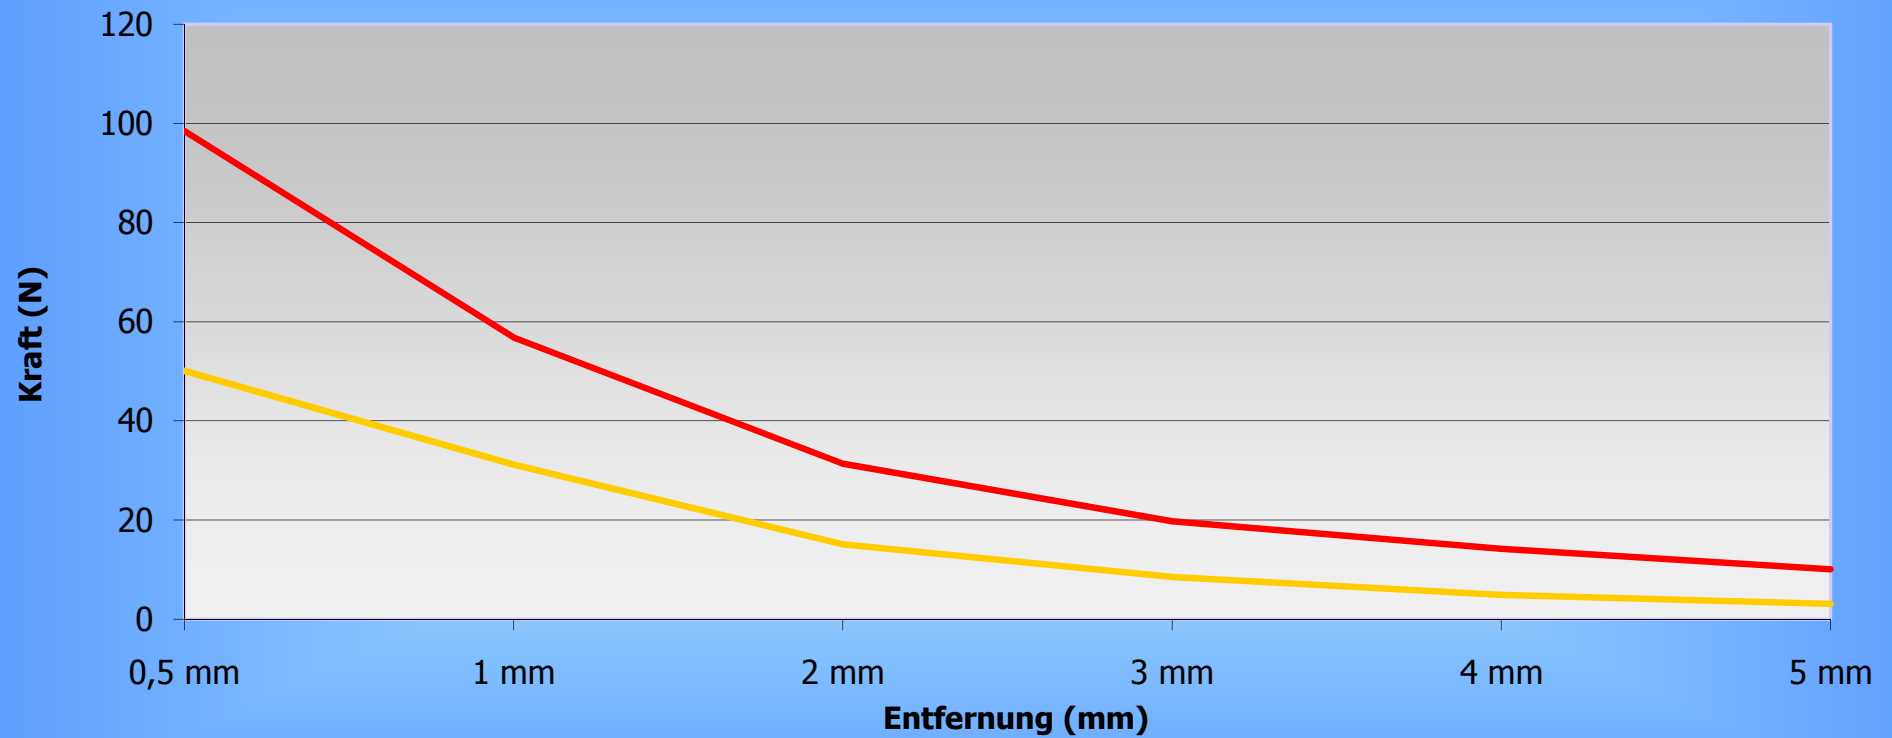

Etalon (Durchmesser 12 mm, Länge 55 mm)

— 4300 Gauss — 6000 Gauss